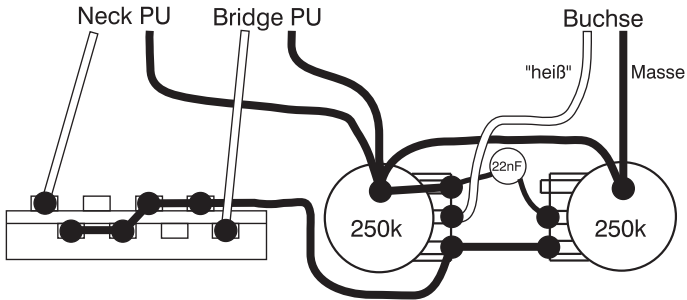

# 3-Way-Switch Wiring (2 Singlecoils)

Beschaltung des 3-Weg Schalters für eine Bestückung mit 2 Singlecoils, Mastervolume und Mastertone (z.B. für eine Tele).