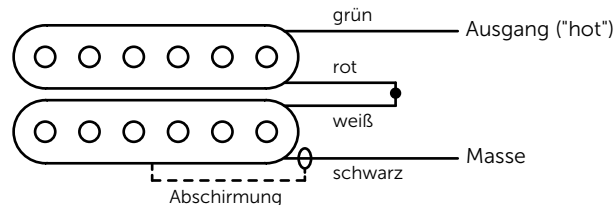

Dieser Pickup überzeugt gleichermaßen in Hals- und Steg-Position und vereinigt auf überzeugende Art und Weise den Growl eines Donnerhovels mit der Präzision eines japanischen Schwertes.

Der **BassBucker** hat die Einbaumaße von 70 x 39 mm und kommt mit einer offenen Neusilber-Kappe und einem vieradrigen Anschlusskabel.

## Schaltungsbeispiele

Standard-Humbucker:

Humbucker-/Singlecoil-Split:

Die vieradrige Ausführung der Duesenberg Pickups ermöglicht auch Parallel-, Out-of-Phase- und andere Schaltungen.