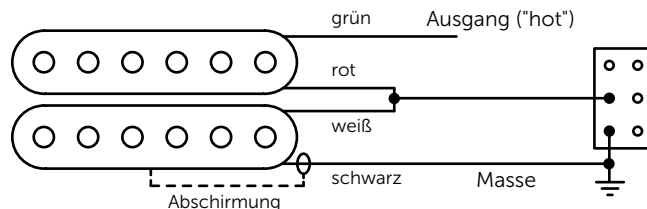

Dieser Pickup überzeugt gleichermaßen in Hals- und Steg-Position und vereinigt auf überzeugende Art und Weise den Growl eines Donnerhovels mit der Präzision eines japanischen Schwertes.

Der **BassBucker** hat die Einbaumaße von 70 x 39 mm und kommt mit einer offenen Neusilber-Kappe und einem vieradrigen Anschlusskabel.

Duesenberg-Tonabnehmer sind mit einem speziellen Wachs versiegelt, um Pfeifen und Rückkopplungen zu vermeiden.

Die hochwertigen Duesenberg Tonabnehmer entfalten ihr ganzes Potential im Zusammenwirken mit ähnlich hochwertigen Potentiometern, Schaltern und Kondensatoren.

## Schaltungsbeispiele

Standard-Humbucker:

Humbucker-/Singlecoil-Split:

Die vieradrige Ausführung der Duesenberg Pickups ermöglicht auch Parallel-, Out-of-Phase- und andere Schaltungen.