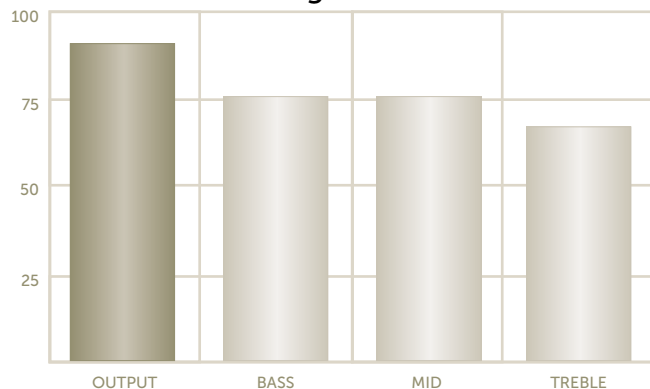

Klangcharakter

Duesenberg Pickup-Zubehör ist im gut sortierten Fachhandel und im D-Store auf unserer Website erhältlich:

STORE.DUESENBERG.DE

DUESENBERG

Lilienthalstraße 2, D-30179 Hannover
+49 (0)511 86699660
info@duesenberg.de
duesenberg.de